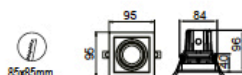

LED
SOLAIRE

WWW.LED-SOLAIRE.CH

VDR-5012-6-114
Collerette
multidirectionnelle carrée

Dimensions : L95 x L95 x H40mm

Dim. découpe : L85 x L85mm

Prix : CHF 17.00

VDR-5012-6-115
Collerette
multidirectionnelle ronde

Dimensions : Ø95 x H40mm

Dim. découpe : Ø85mm

Prix : CHF 17.00

VDR-5012-6-113
Collerette
directionnelle ronde

Dimensions : Ø92 x H39mm

Dim. découpe : Ø80mm

Prix : CHF 17.00

VDR-5012-6-110
Collerette
directionnelle ronde

Dimensions : Ø108 x H38mm

Dim. découpe : Ø95mm

Prix : CHF 17.00