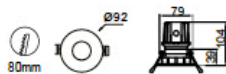

LED
SOLAIRE

WWW.LED-SOLAIRE.CH

VDR-5012-6-114
Collerette
multidirectionnelle carrée

Dimensions : L95 x L95 x H40mm

Dim. découpe : L85 x L85mm

Prix : CHF 17.00

VDR-5012-6-115
Collerette
multidirectionnelle ronde

Dimensions : Ø95 x H40mm

Dim. découpe : Ø85mm

Prix : CHF 17.00

VDR-5012-6-113
Collerette
directionnelle ronde

Dimensions : Ø92 x H39mm

Dim. découpe : Ø80mm

Prix : CHF 17.00

VDR-5012-6-110
Collerette
directionnelle ronde

Dimensions : Ø108 x H38mm

Dim. découpe : Ø95mm

Prix : CHF 17.00